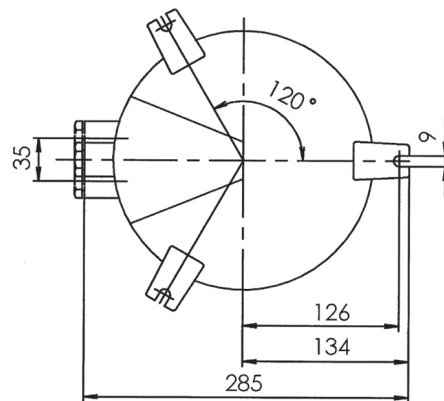

Степень защиты: IP56

Монтаж:

3 монтажные проушины в основании светильника для болта M8

Подключение:

1 или 2 латунных кабельных ввода M24 для кабеля \varnothing 12-14,5мм. Для других сечений кабеля: от 7мм - до 17,5мм по запросу

Дополнительно:

версия с цоколем B22

1027

1027/2

Наименование	Кабельный ввод	Цоколь	Вес, кг	Артикул
1027/1974	=0	E27	5.3	10012899
1027/2/1974	=0	E27	5.3	10012581

Запасные части

Наименование	Описание	Вес, кг	Артикул
1905	Стеклопалубный рассеиватель	0.5	22000301
GLK 1027	Стеклопалубный рассеиватель с защитной решеткой	1.8	22000302
1974	Ламподержатель с 2 монтажными лапками E27	0.1	22000192