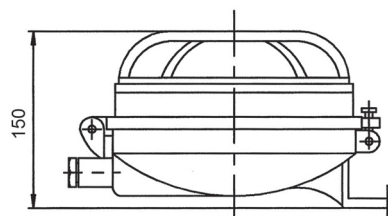

Степень защиты: IP56

Монтаж:

3 монтажные проушины в основании светильника для болта M8

Подключение:

1 или 2 латунных кабельных ввода M24 для кабеля \varnothing 12-14,5мм. Для других сечений кабеля: от 7мм - до 17,5мм по запросу

Дополнительно:

версия с цоколем B22

1027

1027/2

Наименование	Кабельный ввод	Цоколь	Вес, кг	Артикул
1027/1974	=0	E27	5.3	10012899
1027/2/1974	=0	E27	5.3	10012581

Запасные части

Наименование	Описание	Вес, кг	Артикул
1905	Стеклопалубный рассеиватель	0.5	22000301
GLK 1027	Стеклопалубный рассеиватель с защитной решеткой	1.8	22000302
1974	Ламподержатель с 2 монтажными лапками E27	0.1	22000192