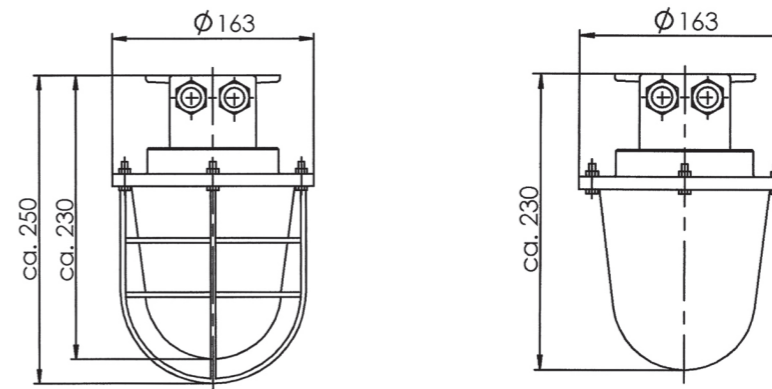

Степень защиты: IP56**Монтаж:**

3 монтажные проушины в основании светильника для болта M6

Подключение:

1 или 2 латунных кабельных ввода M24 для кабеля ϕ 12-14,5мм. Для других сечений кабеля: от 7мм - до 17,5мм по запросу

Дополнительно:

прозрачный рассеиватель без отверстия для слива конденсатной воды
версия с цоколем B22

1036

1036/oS

1036; 1036oS

Светильник судовой палубный из латуни для ламп накаливания

Габаритные размеры

1036/2