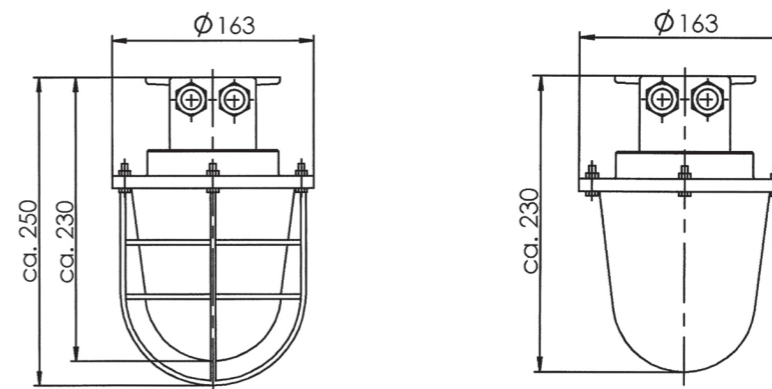

Степень защиты: IP56**Монтаж:**

3 монтажные проушины в основании светильника для болта M6

Подключение:

1 или 2 латунных кабельных ввода M24 для кабеля ϕ 12-14,5мм. Для других сечений кабеля: от 7мм - до 17,5мм по запросу

Дополнительно:

прозрачный рассеиватель без отверстия для слива конденсатной воды
версия с цоколем B22

1036

1036/oS

1036; 1036oS

Светильник судовой палубный из латуни для ламп накаливания

Габаритные размеры

1036/2