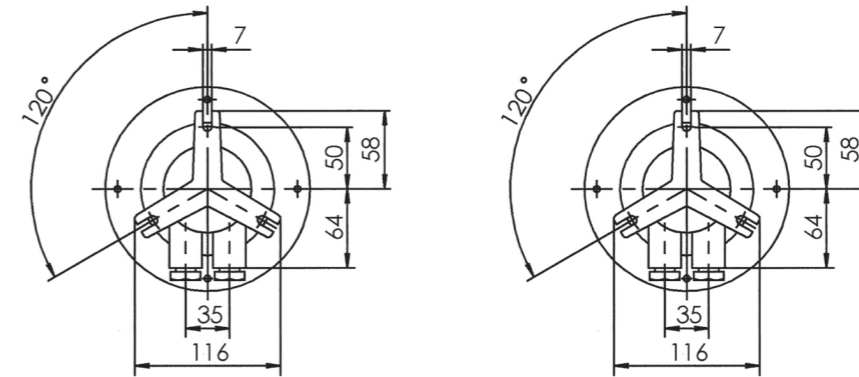

1036; 1036oS

Светильник судовой палубный из латуни для ламп накаливания

Габаритные размеры

1036/2

1036/2oS

Запасные части

Наименование	Описание	Вес, кг	Артикул
1907	Цилиндрический стеклянный рассеиватель	1.0	22000311
1914	Фланец со стеклянным рассеивателем без защитной сетки	1.4	22000316
1916	Фланец со стеклянным рассеивателем с защитной латунной сеткой	1.8	22000315
1954	Ламподержатель с 3 монтажными лапками E27	0.1	22000192

Аксессуары

Тип	Мощность	Цоколь	Вес, кг	Артикул
Osram HALOGEN ECO PRO CLASSIC A 64547 A PRO (1320 lm)	77W	E27	0.1	998101
Osram HALOGEN ECO PRO CLASSIC A 64548 A PRO (2135 lm)	116W	E27	0.1	998101
Osram SPECIAL CENTRA A CL 200 (2500 lm)	200W	E27	0.1	012971
Osram DULUX PRO MINI TWIST 23W/825 E27 (1520 lm) h-135mm	23W	E27	0.1	986375

Наименование	Кабельный ввод	Цоколь	Вес, кг	Артикул
1036/1954	=0	E27	2.7	10012696
1036/2/1954	=0	E27	2.9	10014353
1136/D/1954	=0-	E27	2.7	10012536
1036/oS/1954	=0	E27	2.1	10012420
1036/2/oS/1954	=0	E27	2.3	10014711
1036/D/oS/1954	=0-	E27	2.2	10012620