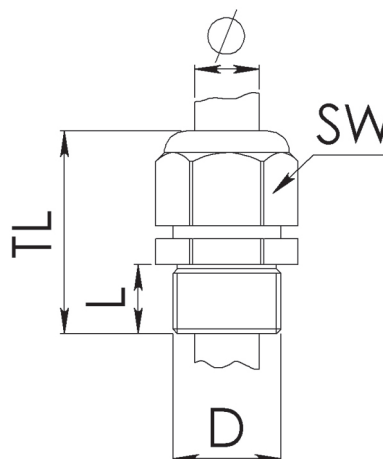

- версии с удлиненной резьбовой частью 18 мм
 - никелированное покрытие латуни для дополнительной защиты от коррозии

IP68

M12-
M63

Ex

Описание:

Кабельные вводы взрывозащищенные – это самое надежное изделие для защиты места ввода кабеля при эксплуатации оборудования в суровых условиях. Уникальная конструкция обеспечивает герметичный зажим диапазона кабеля от 4 до 48 мм.

Класс взрывозащиты: II 2 G Ex e II

Степень защиты: IP68 (5Бар 30мин)

Материал:

корпус – никелированная латунь, зажимное кольцо – полиамид, уплотнитель – EPDM (каучук на основе пропилена)

Диапазон рабочих температур: от - 40 до + 75°C (специальное исполнение до -60°)

Версии кабельных вводов:

с удлиненной резьбовой частью (18 мм) для корпусов с утолщенными стенками для низких температур из нержавеющей стали из полиамида

EMSKE

Аксессуары:

Резьбовой переходник/
адаптер

Заглушка