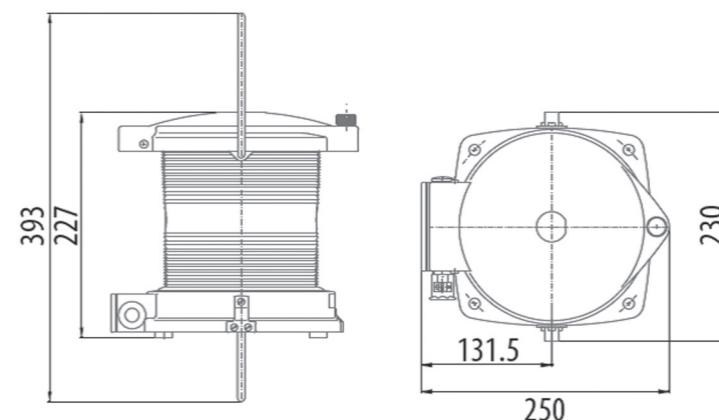

Панель управления: фонари серии 780 LED могут управляться только с помощью панели оснащенной специальными датчиками измерения малых токов. Информация о панелях управления СОФ на стр.22-27.

780 LED Одиночные фонари

Обозначение	Наименование	Значение	Цвет	Сектор	Дальность видимости	Мощность	Вес, кг	Артикул	
								24V	230V
SSb 780 green	LED Side Light	бортовой	зеленый	112,5°	3 nm	5W	3.6	7811010	7811030
SBb 780 red	LED Side Light	бортовой	красный	112,5°	3 nm	3W	3.6	7821010	7821030
T 780 white	LED Masthead Light	топовый	белый	225,0°	6 nm	17W	3.7	7831010	7831030
H 780 white	LED Stern Light	кормовой	белый	135,0°	3 nm	3W	3.6	7841010	7841030
HS 780 yellow	LED Stern Towing Light	буксировочный	желтый	135,0°	3 nm	6W	3.6	7841210	7841230
AM 780 white	LED Maneuvering Light	маневровый	белый	360,0°	5 nm	18W	3.5	7861710	7861730
HR 780 red	LED Stern Suez Light	Суэцкого канала	красный	135,0°	3 nm	3W	3.5	7841610	7841630
AS 780 white	LED Signal Light	сигнальный	белый	360,0°	3 nm	8W	3.4	7861010	7861030
AS 780 red	LED Signal Light	сигнальный	красный	360,0°	3 nm	6W	3.4	7861210	7861230

780 LED

Сигнально отличительные фонари со светодиодным источником света

Габаритные размеры:

780 LED Сдвоенные фонари (основной+резервный)

Обозначение	Наименование	Значение	Цвет	Сектор	Дальность видимости	Мощность	Вес, кг	Артикул		
								24V/24V	230V/230V	230V/24V
DSSb780 green	LED Double Side Light	бортовой	зеленый	112,5°	3 nm	5W	4.1	7813010	7813030	7813040
DSBb 780 red	LED Double Side Light	бортовой	красный	112,5°	3 nm	3W	4.1	7823010	7823030	7823040
DT 780 white	LED Double Masthead Light	топовый	белый	225,0°	6 nm	17W	4.2	7833010	7833030	7833040
DH 780 white	LED Double Stern Light	кормовой	белый	135,0°	3 nm	3W	4.1	7843010	7843030	7843040
DHS 780 yellow	LED Double Stern Towing Light	буксировочный	желтый	135,0°	3 nm	6W	4.1	7843210	7843230	7843240
DHR 780 red	LED Double Stern Suez Light	суэцкого канала	красный	135,0°	3 nm	3W	4.1	7841810	7841830	7841840
DAS 780 red	LED Double Signal Light	сигнальный	красный	360,0°	3 nm	6W	3.9	7863210	7863230	7863240
DAS 780 green	LED Double Signal Light	сигнальный	зеленый	360,0°	3 nm	10W	3.9	7863310	7863330	7863340

Аксессуары

Обозначение	Наименование	Значение	Вес, кг	Артикул
VA 760/780	Vibration absorber	Антивибрационная ножка (1 шт)	0,2	7098910
CS 767/787	Conversion set to 767/787	Комплект кронштейнов для подвеса для 767/787 (2 шт.)	0,3	7617001
1142/MS	HNA plug brass	Вилка палубная, латунь, IP56, 250V AC, 16A	0,6	10010677
1141	HNA socket brass	Розетка палубная, латунь, IP56, 250V AC, 16A	0,9	10010571
117	Concentric plug plastic	Вилка палубная концентрическая, пластик, IP56, 50V DC, 10A	0,2	10010001
110	Concentric socket brass	Розетка палубная концентрическая, латунь, IP56, 50V DC, 10A	0,8	10010010
104	Concentric socket brass	Розетка палубная концентрическая, латунь, IP56, 50V DC, 10A	0,8	10010019