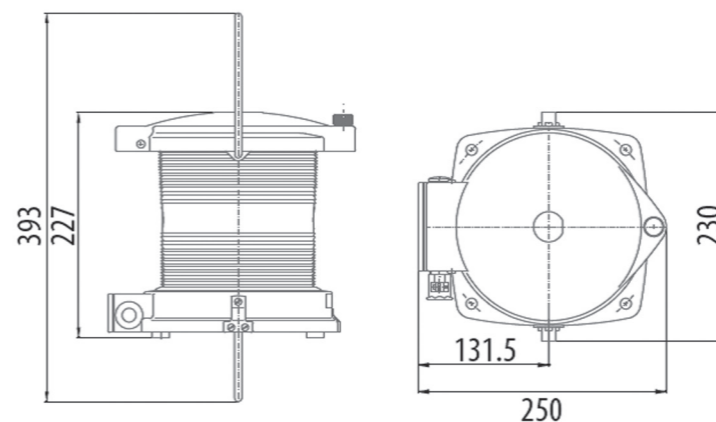

Панель управления: фонари серии 780 LED могут управляться только с помощью панели оснащенной специальными датчиками измерения малых токов. Информация о панелях управления СОФ на стр.22-27.

780 LED Одиночные фонари

Обозначение	Наименование	Значение	Цвет	Сектор	Дальность видимости	Мощность	Вес, кг	Артикул	
								24V	230V
SSb 780 green	LED Side Light	бортовой	зеленый	112,5°	3 nm	5W	3.6	7811010	7811030
SBb 780 red	LED Side Light	бортовой	красный	112,5°	3 nm	3W	3.6	7821010	7821030
T 780 white	LED Masthead Light	топовый	белый	225,0°	6 nm	17W	3.7	7831010	7831030
H 780 white	LED Stern Light	кормовой	белый	135,0°	3 nm	3W	3.6	7841010	7841030
HS 780 yellow	LED Stern Towing Light	буксировочный	желтый	135,0°	3 nm	6W	3.6	7841210	7841230
AM 780 white	LED Maneuvering Light	маневровый	белый	360,0°	5 nm	18W	3.5	7861710	7861730
HR 780 red	LED Stern Suez Light	Суэцкого канала	красный	135,0°	3 nm	3W	3.5	7841610	7841630
AS 780 white	LED Signal Light	сигнальный	белый	360,0°	3 nm	8W	3.4	7861010	7861030
AS 780 red	LED Signal Light	сигнальный	красный	360,0°	3 nm	6W	3.4	7861210	7861230

780 LED

Сигнально отличительные фонари со светодиодным источником света

Габаритные размеры:

780 LED Сдвоенные фонари (основной+резервный)

Обозначение	Наименование	Значение	Цвет	Сектор	Дальность видимости	Мощность	Вес, кг	Артикул		
								24V/24V	230V/230V	230V/24V
DSSb780 green	LED Double Side Light	бортовой	зеленый	112,5°	3 nm	5W	4.1	7813010	7813030	7813040
DSBb 780 red	LED Double Side Light	бортовой	красный	112,5°	3 nm	3W	4.1	7823010	7823030	7823040
DT 780 white	LED Double Masthead Light	топовый	белый	225,0°	6 nm	17W	4.2	7833010	7833030	7833040
DH 780 white	LED Double Stern Light	кормовой	белый	135,0°	3 nm	3W	4.1	7843010	7843030	7843040
DHS 780 yellow	LED Double Stern Towing Light	буксировочный	желтый	135,0°	3 nm	6W	4.1	7843210	7843230	7843240
DHR 780 red	LED Double Stern Suez Light	суэцкого канала	красный	135,0°	3 nm	3W	4.1	7841810	7841830	7841840
DAS 780 red	LED Double Signal Light	сигнальный	красный	360,0°	3 nm	6W	3.9	7863210	7863230	7863240
DAS 780 green	LED Double Signal Light	сигнальный	зеленый	360,0°	3 nm	10W	3.9	7863310	7863330	7863340

Аксессуары

Обозначение	Наименование	Значение	Вес, кг	Артикул
VA 760/780	Vibration absorber	Антивибрационная ножка (1 шт)	0,2	7098910
CS 767/787	Conversion set to 767/787	Комплект кронштейнов для подвеса для 767/787 (2 шт.)	0,3	7617001
1142/MS	HNA plug brass	Вилка палубная, латунь, IP56, 250V AC, 16A	0,6	10010677
1141	HNA socket brass	Розетка палубная, латунь, IP56, 250V AC, 16A	0,9	10010571
117	Concentric plug plastic	Вилка палубная концентрическая, пластик, IP56, 50V DC, 10A	0,2	10010001
110	Concentric socket brass	Розетка палубная концентрическая, латунь, IP56, 50V DC, 10A	0,8	10010010
104	Concentric socket brass	Розетка палубная концентрическая, латунь, IP56, 50V DC, 10A	0,8	10010019