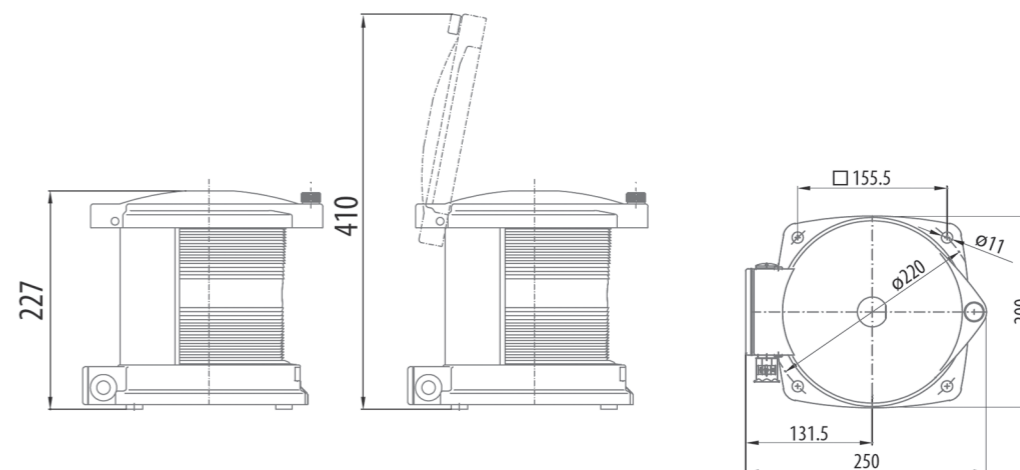

Панель управления: фонари серии 780 LED могут управляться только с помощью панели оснащенной специальными датчиками измерения малых токов. Информация о панелях управления СОФ на стр.22-27.

780 LED Одиночные фонари

Обозначение	Наименование	Значение	Цвет	Сектор	Дальность видимости	Мощность	Вес, кг	Артикул	
								24V	230V
SSb 780 green	LED Side Light	бортовой	зеленый	112,5°	3 nm	5W	3.6	7811010	7811030
SBb 780 red	LED Side Light	бортовой	красный	112,5°	3 nm	3W	3.6	7821010	7821030
T 780 white	LED Masthead Light	топовый	белый	225,0°	6 nm	17W	3.7	7831010	7831030
H 780 white	LED Stern Light	кормовой	белый	135,0°	3 nm	3W	3.6	7841010	7841030
HS 780 yellow	LED Stern Towing Light	буксировочный	желтый	135,0°	3 nm	6W	3.6	7841210	7841230
AM 780 white	LED Maneuvering Light	маневровый	белый	360,0°	5 nm	18W	3.5	7861710	7861730
HR 780 red	LED Stern Suez Light	Суэцкого канала	красный	135,0°	3 nm	3W	3.5	7841610	7841630
AS 780 white	LED Signal Light	сигнальный	белый	360,0°	3 nm	8W	3.4	7861010	7861030
AS 780 red	LED Signal Light	сигнальный	красный	360,0°	3 nm	6W	3.4	7861210	7861230

780 LED

Сигнально отличительные фонари со светодиодным источником света

Габаритные размеры:

780 LED Сдвоенные фонари (основной+резервный)

Обозначение	Наименование	Значение	Цвет	Сектор	Дальность видимости	Мощность	Вес, кг	Артикул		
								24V/24V	230V/230V	230V/24V
DSSb780 green	LED Double Side Light	бортовой	зеленый	112,5°	3 nm	5W	4.1	7813010	7813030	7813040
DSBb 780 red	LED Double Side Light	бортовой	красный	112,5°	3 nm	3W	4.1	7823010	7823030	7823040
DT 780 white	LED Double Masthead Light	топовый	белый	225,0°	6 nm	17W	4.2	7833010	7833030	7833040
DH 780 white	LED Double Stern Light	кормовой	белый	135,0°	3 nm	3W	4.1	7843010	7843030	7843040
DHS 780 yellow	LED Double Stern Towing Light	буксировочный	желтый	135,0°	3 nm	6W	4.1	7843210	7843230	7843240
DHR 780 red	LED Double Stern Suez Light	суэцкого канала	красный	135,0°	3 nm	3W	4.1	7841810	7841830	7841840
DAS 780 red	LED Double Signal Light	сигнальный	красный	360,0°	3 nm	6W	3.9	7863210	7863230	7863240
DAS 780 green	LED Double Signal Light	сигнальный	зеленый	360,0°	3 nm	10W	3.9	7863310	7863330	7863340

Аксессуары

Обозначение	Наименование	Значение	Вес, кг	Артикул
VA 760/780	Vibration absorber	Антивибрационная ножка (1 шт)	0,2	7098910
CS 767/787	Conversion set to 767/787	Комплект кронштейнов для подвеса для 767/787 (2 шт.)	0,3	7617001
1142/MS	HNA plug brass	Вилка палубная, латунь, IP56, 250V AC, 16A	0,6	10010677
1141	HNA socket brass	Розетка палубная, латунь, IP56, 250V AC, 16A	0,9	10010571
117	Concentric plug plastic	Вилка палубная концентрическая, пластик, IP56, 50V DC, 10A	0,2	10010001
110	Concentric socket brass	Розетка палубная концентрическая, латунь, IP56, 50V DC, 10A	0,8	10010010
104	Concentric socket brass	Розетка палубная концентрическая, латунь, IP56, 50V DC, 10A	0,8	10010019