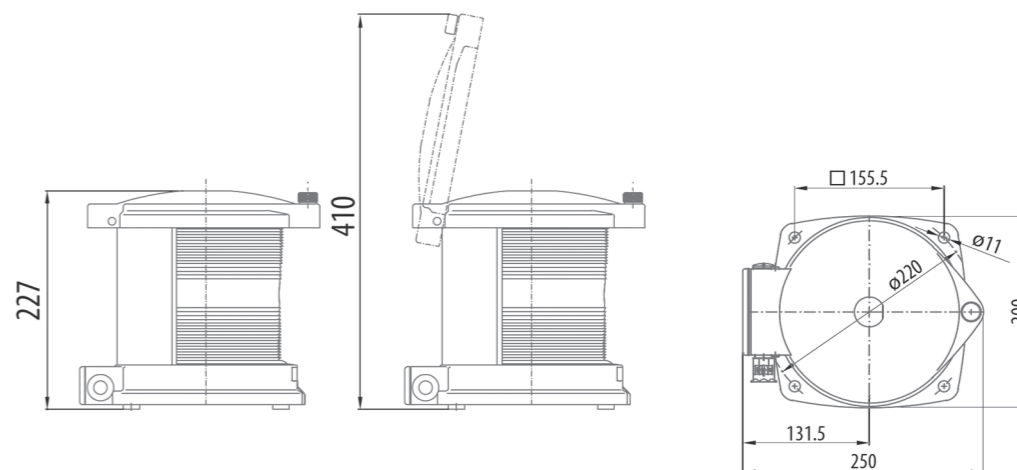

Панель управления: фонари серии 780 LED могут управляться только с помощью панели оснащенной специальными датчиками измерения малых токов. Информация о панелях управления СОФ на стр.22-27.

780 LED Одиночные фонари

Обозначение	Наименование	Значение	Цвет	Сектор	Дальность видимости	Мощность	Вес, кг	Артикул	
								24V	230V
SSb 780 green	LED Side Light	бортовой	зеленый	112,5°	3 nm	5W	3.6	7811010	7811030
SBb 780 red	LED Side Light	бортовой	красный	112,5°	3 nm	3W	3.6	7821010	7821030
T 780 white	LED Masthead Light	топовый	белый	225,0°	6 nm	17W	3.7	7831010	7831030
H 780 white	LED Stern Light	кормовой	белый	135,0°	3 nm	3W	3.6	7841010	7841030
HS 780 yellow	LED Stern Towing Light	буксировочный	желтый	135,0°	3 nm	6W	3.6	7841210	7841230
AM 780 white	LED Maneuvering Light	маневровый	белый	360,0°	5 nm	18W	3.5	7861710	7861730
HR 780 red	LED Stern Suez Light	Суэцкого канала	красный	135,0°	3 nm	3W	3.5	7841610	7841630
AS 780 white	LED Signal Light	сигнальный	белый	360,0°	3 nm	8W	3.4	7861010	7861030
AS 780 red	LED Signal Light	сигнальный	красный	360,0°	3 nm	6W	3.4	7861210	7861230

780 LED

Сигнально отличительные фонари со светодиодным источником света

Габаритные размеры:

780 LED Сдвоенные фонари (основной+резервный)

Обозначение	Наименование	Значение	Цвет	Сектор	Дальность видимости	Мощность	Вес, кг	Артикул		
								24V/24V	230V/230V	230V/24V
DSSb780 green	LED Double Side Light	бортовой	зеленый	112,5°	3 nm	5W	4.1	7813010	7813030	7813040
DSBb 780 red	LED Double Side Light	бортовой	красный	112,5°	3 nm	3W	4.1	7823010	7823030	7823040
DT 780 white	LED Double Masthead Light	топовый	белый	225,0°	6 nm	17W	4.2	7833010	7833030	7833040
DH 780 white	LED Double Stern Light	кормовой	белый	135,0°	3 nm	3W	4.1	7843010	7843030	7843040
DHS 780 yellow	LED Double Stern Towing Light	буксировочный	желтый	135,0°	3 nm	6W	4.1	7843210	7843230	7843240
DHR 780 red	LED Double Stern Suez Light	суэцкого канала	красный	135,0°	3 nm	3W	4.1	7841810	7841830	7841840
DAS 780 red	LED Double Signal Light	сигнальный	красный	360,0°	3 nm	6W	3.9	7863210	7863230	7863240
DAS 780 green	LED Double Signal Light	сигнальный	зеленый	360,0°	3 nm	10W	3.9	7863310	7863330	7863340

Аксессуары

Обозначение	Наименование	Значение	Вес, кг	Артикул
VA 760/780	Vibration absorber	Антивибрационная ножка (1 шт)	0,2	7098910
CS 767/787	Conversion set to 767/787	Комплект кронштейнов для подвеса для 767/787 (2 шт.)	0,3	7617001
1142/MS	HNA plug brass	Вилка палубная, латунь, IP56, 250V AC, 16A	0,6	10010677
1141	HNA socket brass	Розетка палубная, латунь, IP56, 250V AC, 16A	0,9	10010571
117	Concentric plug plastic	Вилка палубная концентрическая, пластик, IP56, 50V DC, 10A	0,2	10010001
110	Concentric socket brass	Розетка палубная концентрическая, латунь, IP56, 50V DC, 10A	0,8	10010010
104	Concentric socket brass	Розетка палубная концентрическая, латунь, IP56, 50V DC, 10A	0,8	10010019