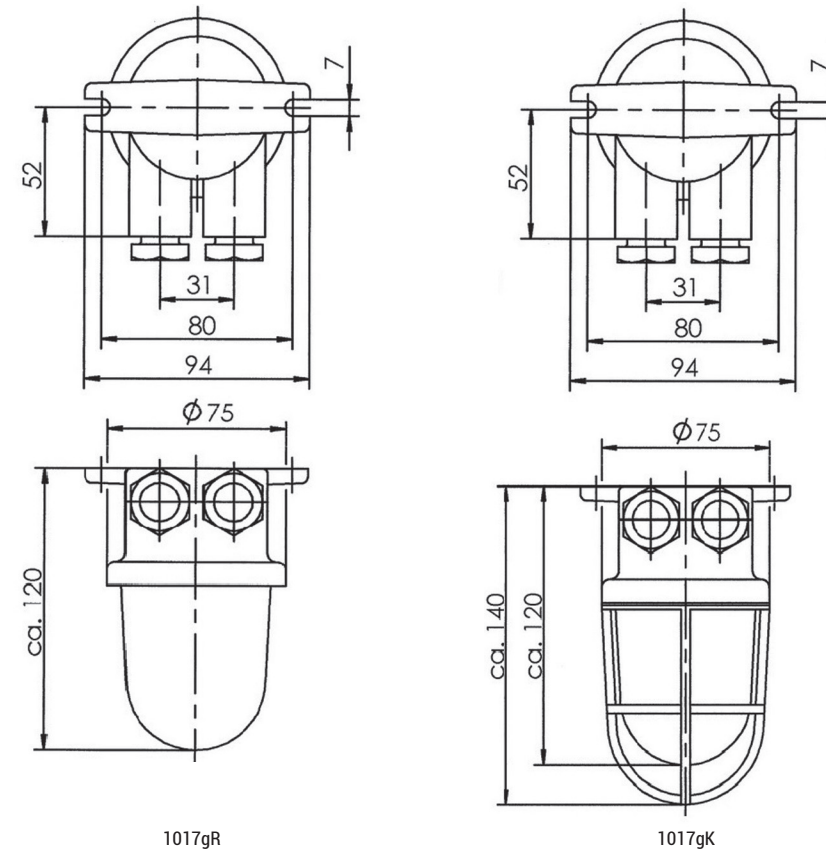

1017/gR; 1017/gK

Светильник судовой палубный из латуни для лампы накаливания

Габаритные размеры

Запасные части

Наименование	Описание	Вес, кг	Артикул
gK 1017	Литая защитная решетка из латуни	0.2	22000300
1990	Цилиндрический стеклянный плафон	0.1	22000297
1112	Настенный кронштейн из латуни, короткий	0.1	22000350
1160	Настенный кронштейн из латуни, удлиненный	0.3	22000351

Аксессуары

Тип	Мощность	Цоколь	Вес, кг	Артикул
Osram SPECIAL SPC. T26/57 CL 15 (110 lm)	15W	E14	0.1	310282
Osram SPECIAL SPC. T26/57 CL 25 (190 lm)	15W	E14	0.1	309637
Schiefer White Leds 220V;2,2W; 24LED; T20x46mm; 40 000 часов	2.2W	Ba15d	0.1	155076601
Schiefer White Leds 24V; 1,1W; 24LED; T20x46mm; 40 000 часов	1.1W	Ba15d	0.1	652037701
Schiefer General Lamps clear 24V; 25W; T28x63mm	25W	Ba15d	0.1	156342900