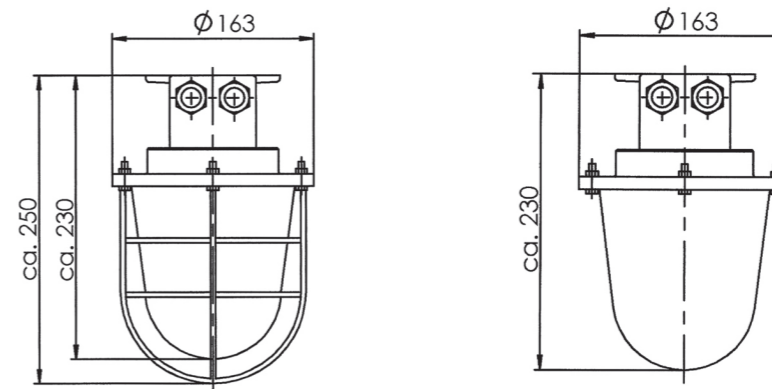

**Степень защиты:** IP56**Монтаж:**

3 монтажные проушины в основании светильника для болта M6

**Подключение:**

1 или 2 латунных кабельных ввода M24 для кабеля  $\phi$  12-14,5мм. Для других сечений кабеля: от 7мм - до 17,5мм по запросу

**Дополнительно:**

прозрачный рассеиватель без отверстия для слива конденсатной воды  
версия с цоколем B22

1036

1036/oS

**1036; 1036oS**

Светильник судовой палубный из латуни для ламп накаливания

Габаритные размеры