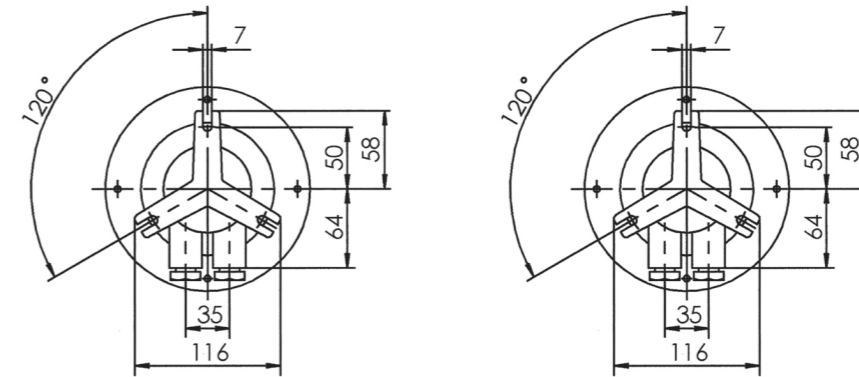

1036; 1036oS

Светильник судовой палубный из латуни для ламп накаливания

Габаритные размеры

1036/2

1036/oS

Запасные части

Наименование	Описание	Вес, кг	Артикул
1907	Цилиндрический стеклянный рассеиватель	1.0	22000311
1914	Фланец со стеклянным рассеивателем без защитной сетки	1.4	22000316
1916	Фланец со стеклянным рассеивателем с защитной латунной сеткой	1.8	22000315
1954	Ламподержатель с 3 монтажными лапками E27	0.1	22000192

Аксессуары

Тип	Мощность	Цоколь	Вес, кг	Артикул
Osram HALOGEN ECO PRO CLASSIC A 64547 A PRO (1320 lm)	77W	E27	0.1	998101
Osram HALOGEN ECO PRO CLASSIC A 64548 A PRO (2135 lm)	116W	E27	0.1	998101
Osram SPECIAL CENTRA A CL 200 (2500 lm)	200W	E27	0.1	012971
Osram DULUX PRO MINI TWIST 23W/825 E27 (1520 lm) h-135mm	23W	E27	0.1	986375

Наименование	Кабельный ввод	Цоколь	Вес, кг	Артикул
1036/1954	=0	E27	2.7	10012696
1036/2/1954	=0	E27	2.9	10014353
1136/D/1954	=0-	E27	2.7	10012536
1036/oS/1954	=0	E27	2.1	10012420
1036/2/oS/1954	=0	E27	2.3	10014711
1036/D/oS/1954	=0-	E27	2.2	10012620