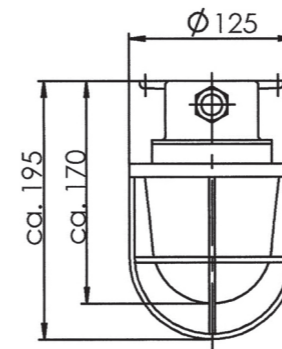

Степень защиты: IP56**Монтаж:**

3 монтажные проушины в основании светильника для болта M6

Подключение:

1 или 2 латунных кабельных ввода M24 для кабеля ϕ 12-14,5мм. Для других сечений кабеля: от 7мм - до 17,5мм по запросу

Габаритные размеры

1031

1031oS

Наименование	Кабельный ввод	Цоколь	Вес, кг	Артикул
1031/1954	=0	E27	1.5	10012828
1031/2/1954	=0	E27	1.7	10012999
1131/D/1954	=0-	E27	1.6	10013932
1031/oS/1954	=0	E27	1.2	10014058
1031/2/oS/1954	=0	E27	1.4	10014343
1031/D/oS/1954	=0-	E27	1.3	10012389