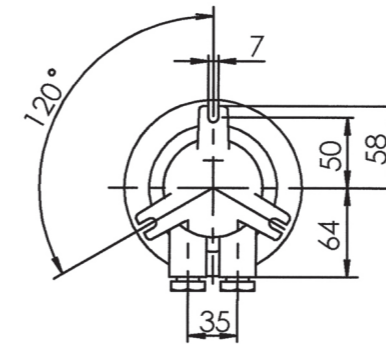

Степень защиты: IP56**Монтаж:**

3 монтажные проушины в основании светильника для болта M6

Подключение:

1 или 2 латунных кабельных ввода M24 для кабеля ϕ 12-14,5мм. Для других сечений кабеля: от 7мм - до 17,5мм по запросу

Габаритные размеры

1031

1031oS

Наименование	Кабельный ввод	Цоколь	Вес, кг	Артикул
1031/1954	=0	E27	1.5	10012828
1031/2/1954	=0	E27	1.7	10012999
1131/D/1954	=0-	E27	1.6	10013932
1031/oS/1954	=0	E27	1.2	10014058
1031/2/oS/1954	=0	E27	1.4	10014343
1031/D/oS/1954	=0-	E27	1.3	10012389