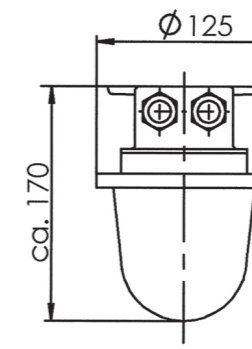

Степень защиты: IP56**Монтаж:**

3 монтажные проушины в основании светильника для болта M6

Подключение:

1 или 2 латунных кабельных ввода M24 для кабеля ϕ 12-14,5мм. Для других сечений кабеля: от 7мм - до 17,5мм по запросу

Габаритные размеры

1031

1031oS

Наименование	Кабельный ввод	Цоколь	Вес, кг	Артикул
1031/1954	=0	E27	1.5	10012828
1031/2/1954	=0	E27	1.7	10012999
1131/D/1954	=0-	E27	1.6	10013932
1031/oS/1954	=0	E27	1.2	10014058
1031/2/oS/1954	=0	E27	1.4	10014343
1031/D/oS/1954	=0-	E27	1.3	10012389