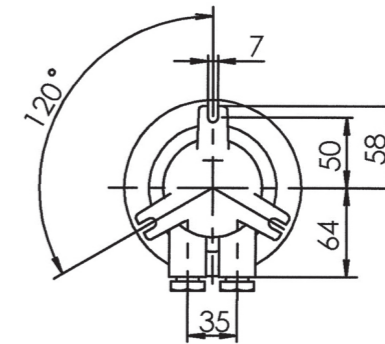

Степень защиты: IP56**Монтаж:**

3 монтажные проушины в основании светильника для болта M6

Подключение:

1 или 2 латунных кабельных ввода M24 для кабеля ϕ 12-14,5мм. Для других сечений кабеля: от 7мм - до 17,5мм по запросу

Габаритные размеры

1031

1031oS

Наименование	Кабельный ввод	Цоколь	Вес, кг	Артикул
1031/1954	=0	E27	1.5	10012828
1031/2/1954	=0	E27	1.7	10012999
1131/D/1954	=0-	E27	1.6	10013932
1031/oS/1954	=0	E27	1.2	10014058
1031/2/oS/1954	=0	E27	1.4	10014343
1031/D/oS/1954	=0-	E27	1.3	10012389