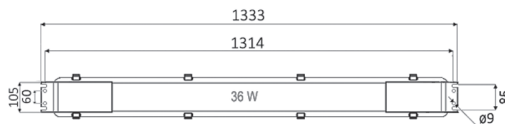

Дополнительно:

версия для работы до +70°C
кабельные вводы из латуни
корпус из нержавеющей стали (S) см. стр. 106

TLM40-Z 2180HF TW PC

TLM40-Z 0412LED

TLM40-Z 2360HF

Наименование	Напряжение	Лампа	Цоколь	Вес, кг	Артикул
TLM40-Z 0412LED TW PC OP M20 230/50 WD	220V	12W	-	4.4	311400412
TLM40-Z 2180HF TW PC M20 230/50 WD	220V	18W	G13	4.0	311402180
TLM40-Z 2180HF B15 TW PC M20 230/50 WD	220V	18W+до 25W	G13+Ba15d	4.1	311402181
TLM40-Z 2180HF TW PC M20 230/50 WD A3	220V	18W	G13	5.5	311402183
TLM40-Z 2360HF TW PC M20 230/50 WD	220V	36W	G13	5.9	311402360
TLM40-Z 2184HF TW PC M20 24VAC/DC WD	24V	18W	G13	4.0	311402184