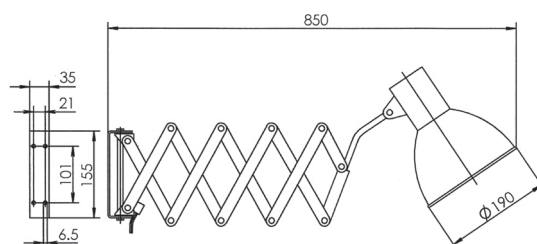

SGL

Тип	Мощность	Цоколь	Питание	Тип крепления	Артикул
SGL	max 100W	E27	230V	настенный	50012546