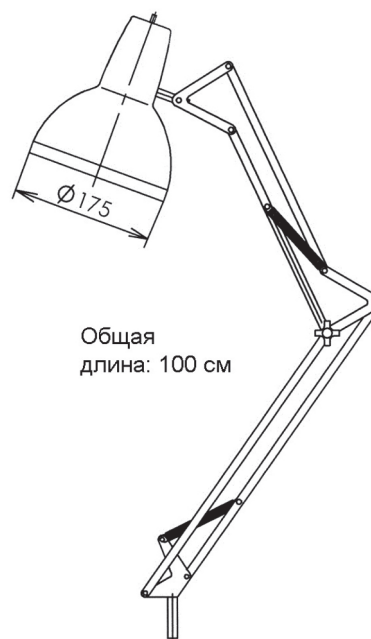

TKL

Светильник на шарнирном кронштейне для лампы накаливания max 75W

- простой классический дизайн
- фиксация положения
- различные варианты монтажа
- металлический корпус

IP20

Описание:

Светильник судовой направленного света для лампы накаливания max 75W на шарнирном кронштейне с нажимным выключателем в голове, шнуром и вилкой. Предназначен для морских судов всех типов, рабочих столов, рубки, технических помещений.

220V

E27

Материал:

корпус - алюминий, покрытый порошковой окраской, длина кронштейна 1000 мм

A60

TC-TSE

Рабочее напряжение:

230V

1 кабель 1,6 м и вилка

Монтаж:

на трубку, настенный, на основание

TKL

Тип	Мощность	Цоколь	Питание	Тип крепления	Артикул
TKL 75/A	max 75W	E27	230V	на трубку	50012544
TKL 75/B	max 75W	E27	230V	настенный	50013925
TKL 75/C	max 75W	E27	230V	на основание	50014081