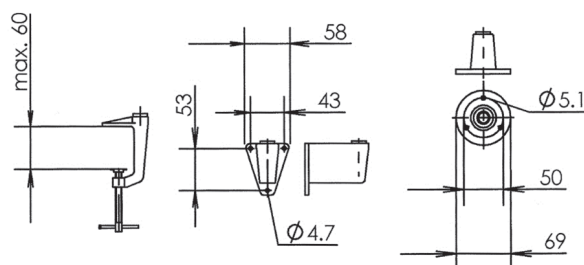

1 кабель 1,6 м и вилка

Монтаж:

на трубку, настенный, на основание

TKL

Тип	Мощность	Цоколь	Питание	Тип крепления	Артикул
TKL 75/A	max 75W	E27	230V	на трубку	50012544
TKL 75/B	max 75W	E27	230V	настенный	50013925
TKL 75/C	max 75W	E27	230V	на основание	50014081