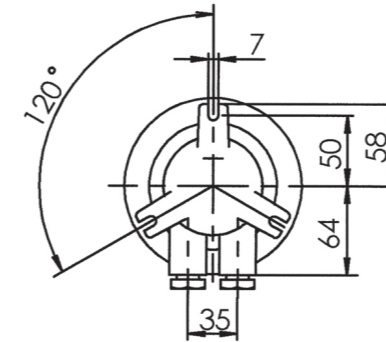

**Степень защиты:** IP56**Монтаж:**

3 монтажные проушины в основании светильника для болта M6

**Подключение:**

1 или 2 латунных кабельных ввода M24 для кабеля  $\phi$  12-14,5мм. Для других сечений кабеля: от 7мм - до 17,5мм по запросу

Габаритные размеры

1031

1031oS

Наименование	Кабельный ввод	Цоколь	Вес, кг	Артикул
1031/1954	-0	E27	1.5	10012828
1031/2/1954	=0	E27	1.7	10012999
1131/D/1954	-0-	E27	1.6	10013932
1031/oS/1954	-0	E27	1.2	10014058
1031/2/oS/1954	=0	E27	1.4	10014343
1031/D/oS/1954	-0-	E27	1.3	10012389