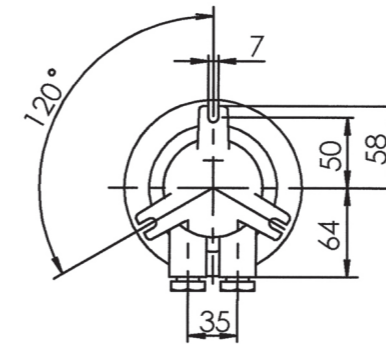

Степень защиты: IP56**Монтаж:**

3 монтажные проушины в основании светильника для болта M6

Подключение:

1 или 2 латунных кабельных ввода M24 для кабеля ϕ 12-14,5мм. Для других сечений кабеля: от 7мм - до 17,5мм по запросу

Габаритные размеры

1031

1031oS

Наименование	Кабельный ввод	Цоколь	Вес, кг	Артикул
1031/1954	-0	E27	1.5	10012828
1031/2/1954	=0	E27	1.7	10012999
1131/D/1954	-0-	E27	1.6	10013932
1031/oS/1954	-0	E27	1.2	10014058
1031/2/oS/1954	=0	E27	1.4	10014343
1031/D/oS/1954	-0-	E27	1.3	10012389