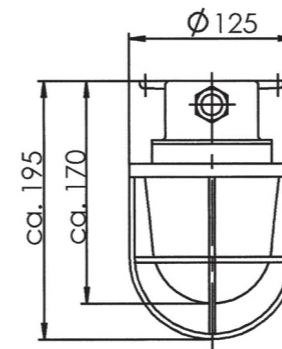

**Степень защиты:** IP56**Монтаж:**

3 монтажные проушины в основании светильника для болта M6

**Подключение:**

1 или 2 латунных кабельных ввода M24 для кабеля  $\phi$  12-14,5мм. Для других сечений кабеля: от 7мм - до 17,5мм по запросу

Габаритные размеры

1031

1031oS

Наименование	Кабельный ввод	Цоколь	Вес, кг	Артикул
1031/1954	-0	E27	1.5	10012828
1031/2/1954	=0	E27	1.7	10012999
1131/D/1954	-0-	E27	1.6	10013932
1031/oS/1954	-0	E27	1.2	10014058
1031/2/oS/1954	=0	E27	1.4	10014343
1031/D/oS/1954	-0-	E27	1.3	10012389