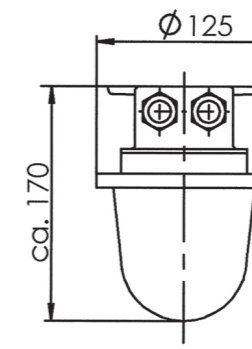

Степень защиты: IP56**Монтаж:**

3 монтажные проушины в основании светильника для болта M6

Подключение:

1 или 2 латунных кабельных ввода M24 для кабеля ϕ 12-14,5мм. Для других сечений кабеля: от 7мм - до 17,5мм по запросу

Габаритные размеры

1031

1031oS

Наименование	Кабельный ввод	Цоколь	Вес, кг	Артикул
1031/1954	-0	E27	1.5	10012828
1031/2/1954	=0	E27	1.7	10012999
1131/D/1954	-0-	E27	1.6	10013932
1031/oS/1954	-0	E27	1.2	10014058
1031/2/oS/1954	=0	E27	1.4	10014343
1031/D/oS/1954	-0-	E27	1.3	10012389