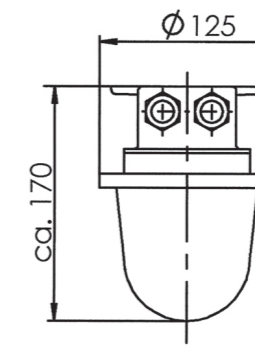

**Степень защиты:** IP56**Монтаж:**

3 монтажные проушины в основании светильника для болта M6

**Подключение:**

1 или 2 латунных кабельных ввода M24 для кабеля  $\phi$  12-14,5мм. Для других сечений кабеля: от 7мм - до 17,5мм по запросу

Габаритные размеры

1031

1031oS

Наименование	Кабельный ввод	Цоколь	Вес, кг	Артикул
1031/1954	-0	E27	1.5	10012828
1031/2/1954	=0	E27	1.7	10012999
1131/D/1954	-0-	E27	1.6	10013932
1031/oS/1954	-0	E27	1.2	10014058
1031/2/oS/1954	=0	E27	1.4	10014343
1031/D/oS/1954	-0-	E27	1.3	10012389