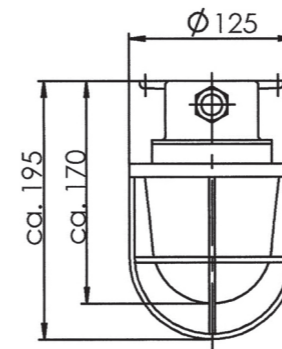

Степень защиты: IP56**Монтаж:**

3 монтажные проушины в основании светильника для болта M6

Подключение:

1 или 2 латунных кабельных ввода M24 для кабеля ϕ 12-14,5мм. Для других сечений кабеля: от 7мм - до 17,5мм по запросу

Габаритные размеры

1031

1031oS

Наименование	Кабельный ввод	Цоколь	Вес, кг	Артикул
1031/1954	-0	E27	1.5	10012828
1031/2/1954	=0	E27	1.7	10012999
1131/D/1954	-0-	E27	1.6	10013932
1031/oS/1954	-0	E27	1.2	10014058
1031/2/oS/1954	=0	E27	1.4	10014343
1031/D/oS/1954	-0-	E27	1.3	10012389