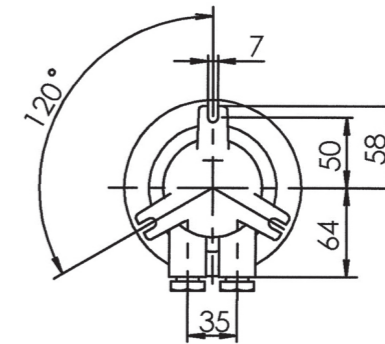

Степень защиты: IP56**Монтаж:**

3 монтажные проушины в основании светильника для болта M6

Подключение:

1 или 2 латунных кабельных ввода M24 для кабеля ϕ 12-14,5мм. Для других сечений кабеля: от 7мм - до 17,5мм по запросу

Габаритные размеры

1031

1031oS

Наименование	Кабельный ввод	Цоколь	Вес, кг	Артикул
1031/1954	-0	E27	1.5	10012828
1031/2/1954	=0	E27	1.7	10012999
1131/D/1954	-0-	E27	1.6	10013932
1031/oS/1954	-0	E27	1.2	10014058
1031/2/oS/1954	=0	E27	1.4	10014343
1031/D/oS/1954	-0-	E27	1.3	10012389