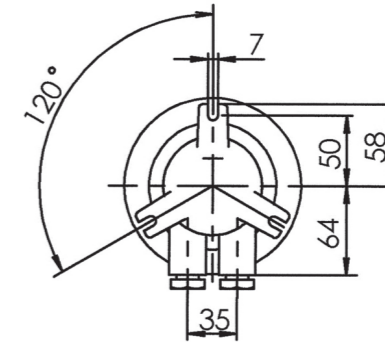

**Степень защиты:** IP56**Монтаж:**

3 монтажные проушины в основании светильника для болта M6

**Подключение:**

1 или 2 латунных кабельных ввода M24 для кабеля  $\phi$  12-14,5мм. Для других сечений кабеля: от 7мм - до 17,5мм по запросу

Габаритные размеры

1031

1031oS

Наименование	Кабельный ввод	Цоколь	Вес, кг	Артикул
1031/1954	-0	E27	1.5	10012828
1031/2/1954	=0	E27	1.7	10012999
1131/D/1954	-0-	E27	1.6	10013932
1031/oS/1954	-0	E27	1.2	10014058
1031/2/oS/1954	=0	E27	1.4	10014343
1031/D/oS/1954	-0-	E27	1.3	10012389