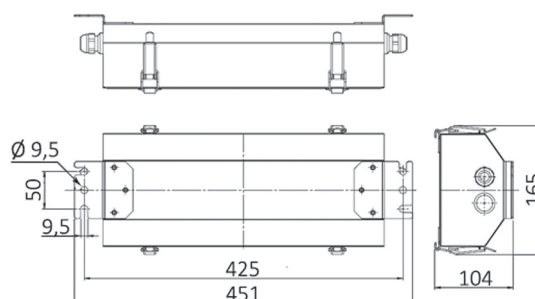

#### Подключение:

стандарт: на проход через пластиковый кабельный ввод M20, 1 ввод и 1 заглушка с каждой стороны, подключение через винтовую клеммную колодку  
светильник поставляется с готовой внутренней проводкой

#### Дополнительно:

цветные фильтры – синий, красный  
рассеиватели - опаловый, призматический

TLM08-2080

TLM08

Наименование	Напряжение	Лампа	Цоколь	Вес, кг	Артикул
TLM08-Z 0104LED TW PC M20 230/50 WD	100-277V	4W	-	3.2	313551043400
TLM08-Z 0106LED TW PC M20 230/50 WD	100-277V	6W	-	3.2	313551063400
TLM08-Z 1260HF TW PC M20 230/50 WD	220V	26W	G24q-3	3.3	313551263500
TLM08-Z 2080HF TW PC M20 230/50 WD	220V	8W	G5	3.3	313552083500
TLM08-Z 2080HF LED TW PC M20 230/50 WD A3	220V	8W	G5+LED A3	3.9	313552083503
TLM08-Z 1264HF TW PC M20 24VAC/DC WD	24V	26W	G24q-3	3.3	313551264500
TLM08-Z 2084HF TW PC M20 24VAC/DC WD	24V	8W	G5	3.3	313552084500