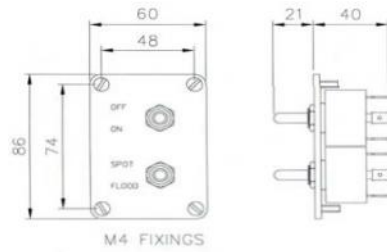

**FX230 150W**

**FRANCIS FX**

FX230

FX230	10-28v	18.0	A2432
FX230	10-28v	21.5	A2433

FX230	150w	2341	5,479,861	1.5
-------	------	------	-----------	-----

- 1200

3

11

154

- 450°

±45°(D), -20° +40° (C)

-50°

10° « »

1,5° « »

A	B	C	D	E	F1	F2	G
150	185	323	230	497	316	288	460

(2 "B" )