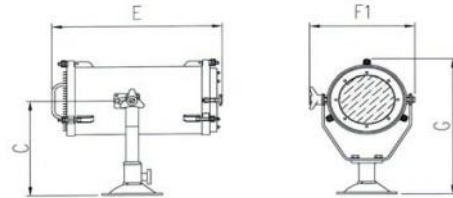

**FX230 150W**

**FRANCIS FX**

FX230

FX230	10-28v	18.0	A2432
FX230	10-28v	21.5	A2433

FX230	150w	2341	5,479,861	1.5
-------	------	------	-----------	-----

- 1200

3

11

154

- 450°

±45°(D), -20° +40° (C)

-50°

10° « »

1,5° « »

A	B	C	D	E	F1	F2	G
150	185	323	230	497	316	288	460

(2 "B" )