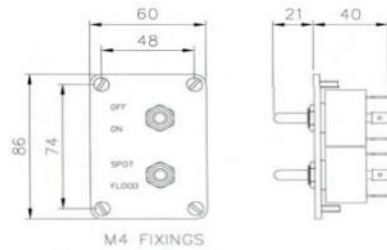

**FX230 150W**

**FRANCIS FX**

FX230

FX230	10-28v	18.0	A2432
FX230	10-28v	21.5	A2433

FX230	150w	2341	5,479,861	1.5
-------	------	------	-----------	-----

- 1200

3

11

154

- 450°

±45°(D), -20° +40° (C)

-50°

10° « »

1,5° « »

A	B	C	D	E	F1	F2	G
150	185	323	230	497	316	288	460

(2 "B" )