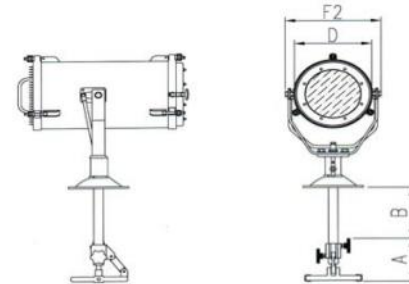

**FX230 150W**

**FRANCIS FX**

FX230

FX230	10-28v	18.0	A2432
FX230	10-28v	21.5	A2433

FX230	150w	2341	5,479,861	1.5
-------	------	------	-----------	-----

- 1200

3

11

154

- 450°

±45°(D), -20° +40° (C)

-50°

10° « »

1,5° « »

A	B	C	D	E	F1	F2	G
150	185	323	230	497	316	288	460

(2 "B" )