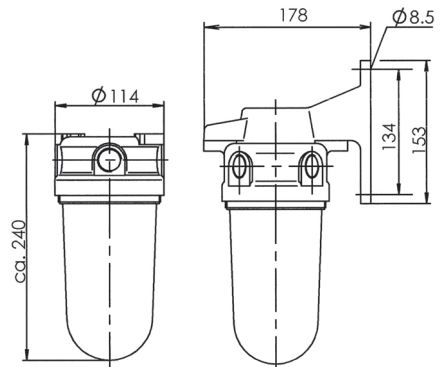

**Степень защиты:** IP68;

IP56 при использовании настенного кронштейна с кабельным вводом

**Монтаж:**

2 монтажные проушины в основании светильника для болта M8

**Подключение:**

два пластиковых кабельных ввода PG16 в комплекте в корпусе четыре выбивных отверстия с резьбой PG16 расположенных крестообразно

**Дополнительно:**

цветные рассеиватели (красный, зеленый, синий, желтый), настенный кронштейн 2099

2000

Цветные плафоны

2000 с кронштейном

Наименование	Кабельный ввод	Цоколь	Вес, кг	Артикул
2000/E27	⊕	E27	0.6	10015000
2000/G24d-2/18W	⊕	G24d-2	0.9	10015250
2000/G24q-1/DC	⊕	G24q-1	0.7	10015400
2000/B24V FLASH	⊕	-	0.6	10015460
2000/B220V FLASH	⊕	-	0.6	10015450