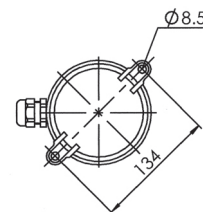

**Степень защиты:** IP68;

IP56 при использовании настенного кронштейна с кабельным вводом

**Монтаж:**

2 монтажные проушины в основании светильника для болта M8

**Подключение:**

два пластиковых кабельных ввода PG16 в комплекте в корпусе четыре выбивных отверстия с резьбой PG16 расположенных крестообразно

**Дополнительно:**

цветные рассеиватели (красный, зеленый, синий, желтый), настенный кронштейн 2099

2000

Цветные плафоны

2000 с кронштейном

Наименование	Кабельный ввод	Цоколь	Вес, кг	Артикул
2000/E27	⊕	E27	0.6	10015000
2000/G24d-2/18W	⊕	G24d-2	0.9	10015250
2000/G24q-1/DC	⊕	G24q-1	0.7	10015400
2000/B24V FLASH	⊕	-	0.6	10015460
2000/B220V FLASH	⊕	-	0.6	10015450