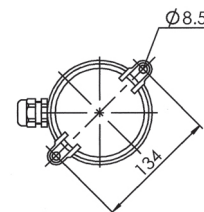

Степень защиты: IP68;

IP56 при использовании настенного кронштейна с кабельным вводом

Монтаж:

2 монтажные проушины в основании светильника для болта M8

Подключение:

два пластиковых кабельных ввода PG16 в комплекте в корпусе четыре выбивных отверстия с резьбой PG16 расположенных крестообразно

Дополнительно:

цветные рассеиватели (красный, зеленый, синий, желтый), настенный кронштейн 2099

2000

Цветные плафоны

2000 с кронштейном

Наименование	Кабельный ввод	Цоколь	Вес, кг	Артикул
2000/E27	⊕	E27	0.6	10015000
2000/G24d-2/18W	⊕	G24d-2	0.9	10015250
2000/G24q-1/DC	⊕	G24q-1	0.7	10015400
2000/B24V FLASH	⊕	-	0.6	10015460
2000/B220V FLASH	⊕	-	0.6	10015450