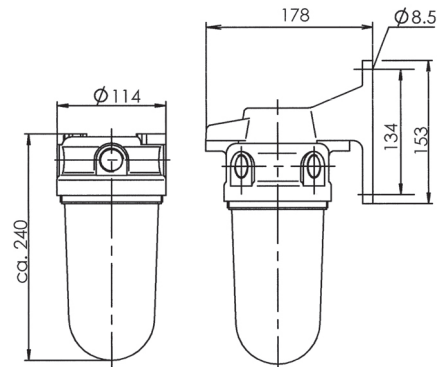

Степень защиты: IP68;

IP56 при использовании настенного кронштейна с кабельным вводом

Монтаж:

2 монтажные проушины в основании светильника для болта M8

Подключение:

два пластиковых кабельных ввода PG16 в комплекте в корпусе четыре выбивных отверстия с резьбой PG16 расположенных крестообразно

Дополнительно:

цветные рассеиватели (красный, зеленый, синий, желтый), настенный кронштейн 2099

2000

Цветные плафоны

2000 с кронштейном

Наименование	Кабельный ввод	Цоколь	Вес, кг	Артикул
2000/E27	⊕	E27	0.6	10015000
2000/G24d-2/18W	⊕	G24d-2	0.9	10015250
2000/G24q-1/DC	⊕	G24q-1	0.7	10015400
2000/B24V FLASH	⊕	-	0.6	10015460
2000/B220V FLASH	⊕	-	0.6	10015450