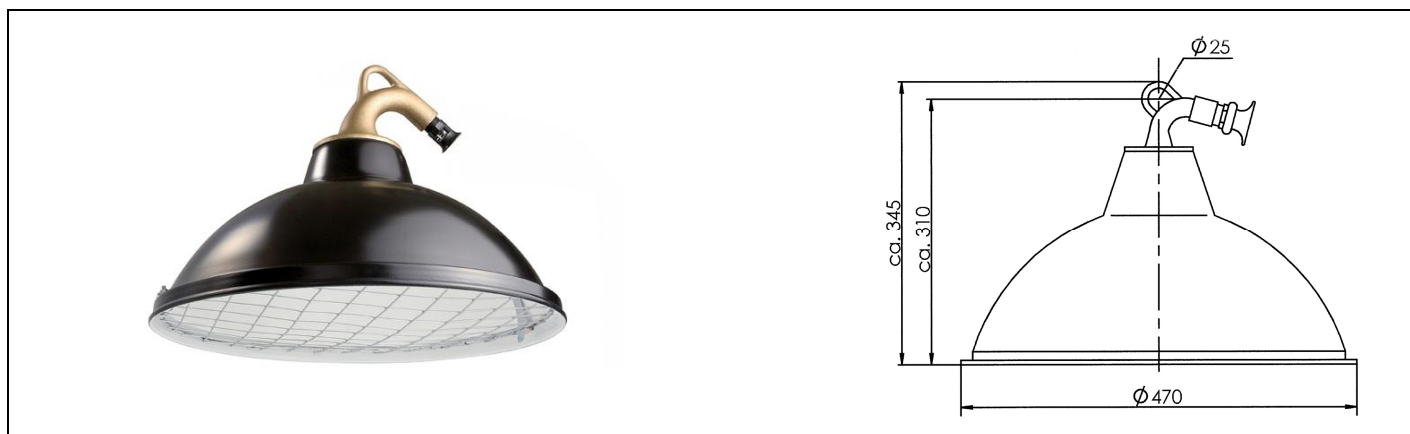

1022

EN 60 529:	IP21
:	- / :
:	- - , -
:	- 5 100W / 6.900 ( )
:	- , W12
:	- 27 22 - 6 100W / 8.280

		
1022/5	-	3,4
1022/5/1953	( 5xE27 )	3,4
1022/5/1956	( 5xB22 )	3,4

/		
1953	R 3/8", E27	1022, 1009/3x40
1956	R 3/8", B22	1022, 1009/3x40